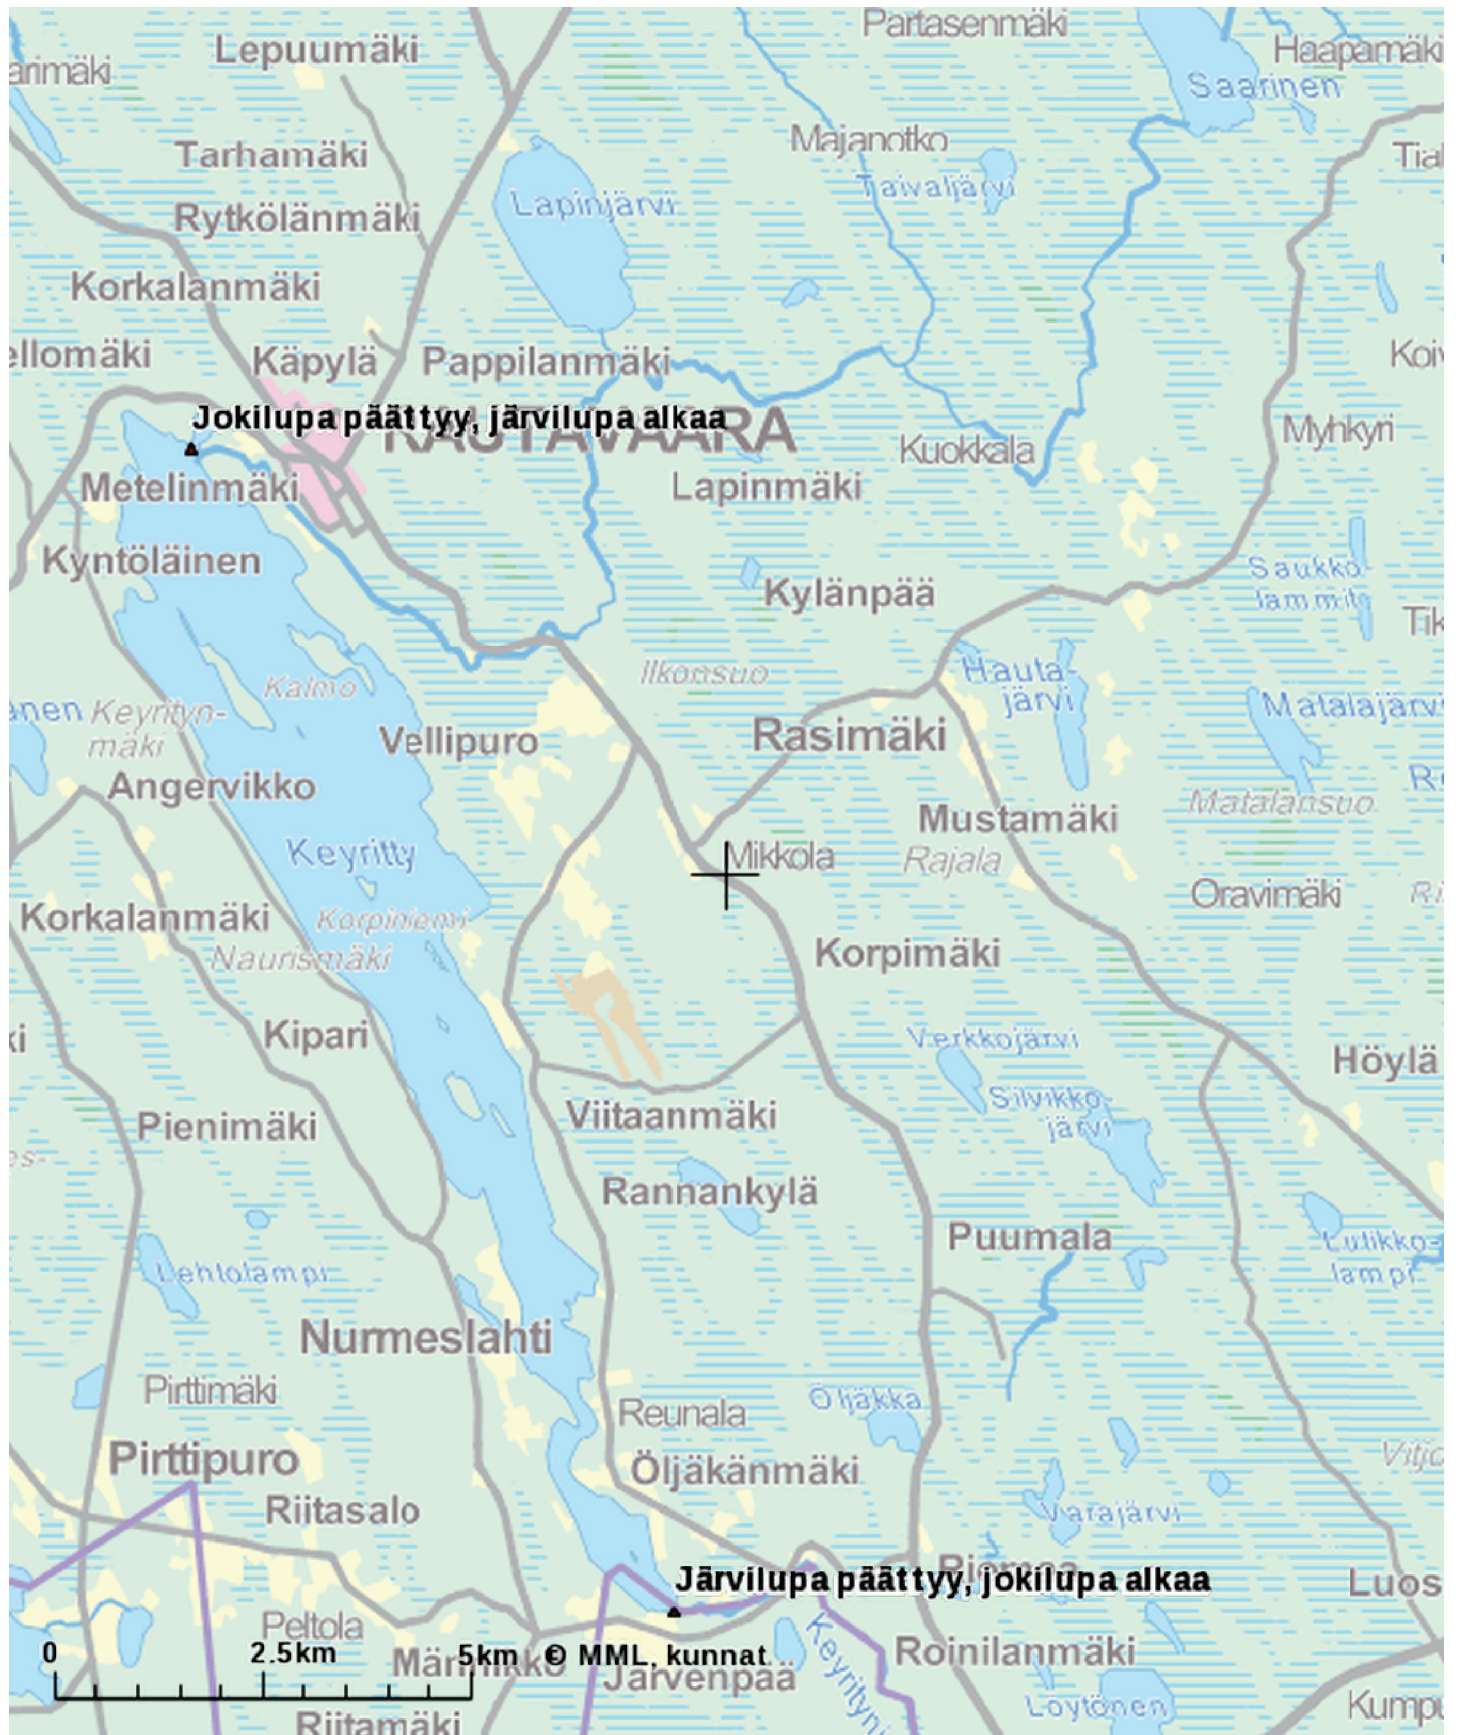

KIINTEISTÖTIETOPALVELU

Ala-Keyritynjärven viehelupa

Tulosten keskipisteen koordinaatit (ETRS-TM35FIN): N: 7036461.375, E: 569365.375

Karttatuloste ei ole mittatarkka.

Kiinteistörajat ja -tunnukset päivitetään toistaiseksi vain kerran viikossa.